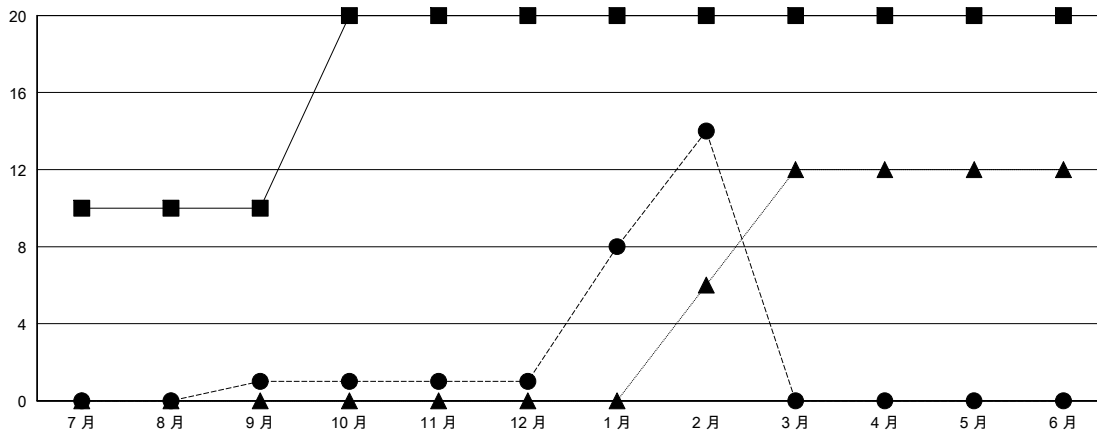

MONTHLY MEMBERSHIP PROGRESS REPORT

District 382

Results as of: 2/28/2017

GMT: ZE RAN SU

地點 CHINA

GMT憲章區

分會			
成果 2016-2017			
季	新分會目標	新會	會員流失的分會
7月/8月/9月	10	1	2
10月/11月/12月	10	0	0
1月/2月/3月	0	13	0
4月/5月/6月	0	0	0

位會員@每位須繳			
成果 2016-2017			
季	新會員淨增長目標 (不含復籍或轉會)	實際新會員增長數 (不含復籍或轉會)	實際退會會員 (包括轉會)
7月/8月/9月	600	453	991
10月/11月/12月	1,200	103	74
1月/2月/3月	700	582	96
4月/5月/6月	0	0	0

目標與實際新會累積

目標和實際會員累積

已取消的分會: 2

108 CLUBS OF 115 增添1位或以上的新會員