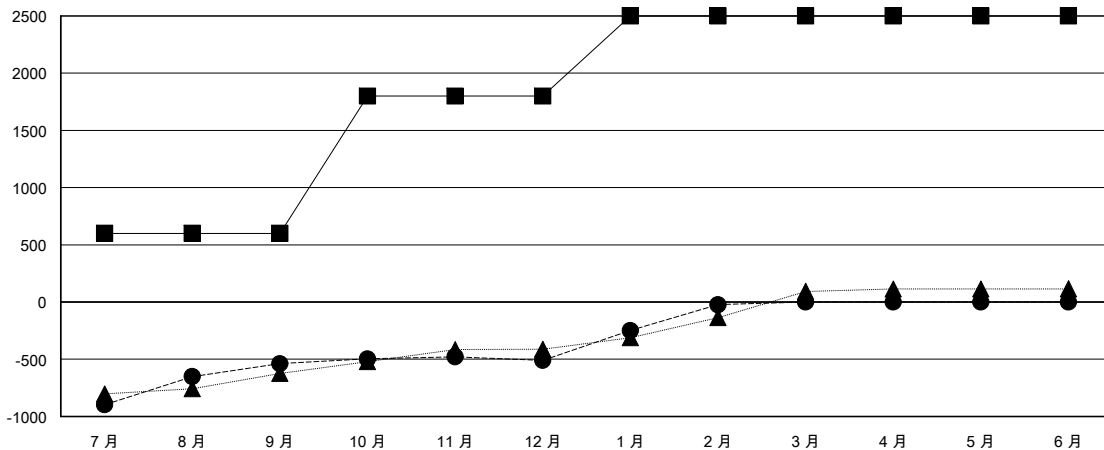

MONTHLY MEMBERSHIP PROGRESS REPORT

District 382

Results as of: 2/28/2017

GMT: ZE RAN SU

地點 CHINA

GMT憲章區

分會			
成果 2016-2017			
季	新分會目標	新會	會員流失的分會
7月/8月/9月	10	1	2
10月/11月/12月	10	0	0
1月/2月/3月	0	13	0
4月/5月/6月	0	0	0

位會員@每位須繳			
成果 2016-2017			
季	新會員淨增長目標 (不含復籍或轉會)	實際新會員增長數 (不含復籍或轉會)	實際退會會員 (包括轉會)
7月/8月/9月	600	453	991
10月/11月/12月	1,200	103	74
1月/2月/3月	700	582	96
4月/5月/6月	0	0	0

目標與實際新會累積

目標和實際會員累積

已取消的分會: 2

108 CLUBS OF 115 增添1位或以上的新會員